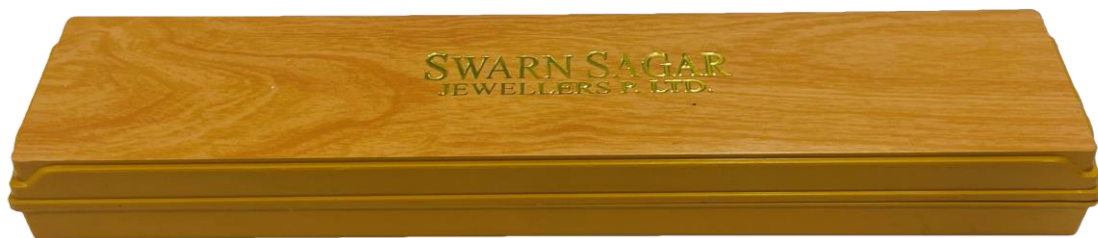

MALA (9.5" x 2")

CRETA WOODEN (CR2)