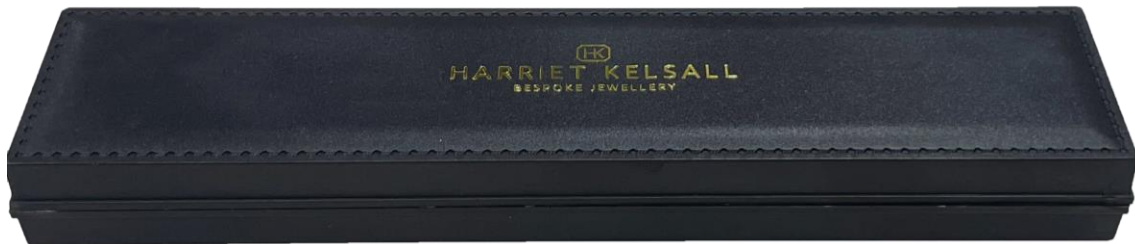

SMALL CHAIN (6.5" x 2")

MALA (9.5" x 2")

RED CARTIER

**RING / PENDANT
(1.87" x 2.2")**

**TOPS / BALI / BIG RING/
BIG PENDANT (2.25" x 2")**

**ZUMKA / EARRING /
E. PENDANT SET (2.5" x 3.25")**

**BANGLE / B. PENDANT SET
(3.5" x 3.5")**

SMALL CHAIN (6.5" x 2")

MALA (9.5" x 2")

MRN CARTIER

**RING / PENDANT
(1.87" x 2.2")**

**TOPS / BALI / BIG RING/
BIG PENDANT (2.25" x 2")**

**ZUMKA / EARRING /
E. PENDANT SET (2.5" x 3.25")**

**BANGLE / B. PENDANT SET
(3.5" x 3.5")**