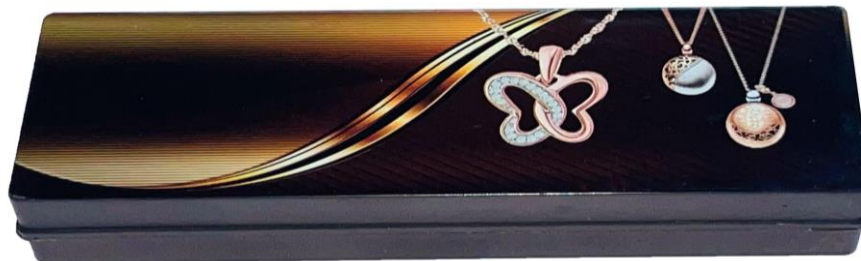

MALA (9" x 2.25")

CASPER

**RING / PENDANT
(1.87" x 2.2")**

**TOPS / BALI / BIG RING/
BIG PENDANT (2.5" x 2.5")**

**ZUMKA / EARRING /
E. PENDANT SET (2.5" x 3.25")**

**BANGLE / B. PENDANT SET
(3.5" x 3.5")**

MALA (9" x 2.25")

MARBLE

**RING / PENDANT
(1.87" x 2.2")**

**TOPS / BALI / BIG RING/
BIG PENDANT (2.25" x 2")**

**ZUMKA / EARRING /
E. PENDANT SET (2.5" x 3.25")**

**BANGLE / B. PENDANT SET
(3.5" x 3.5")**

SMALL CHAIN (6.5" x 2")

MALA (9.5" x 2")

CARBON

**RING / PENDANT
(1.87" x 2.2")**

**TOPS / BALI / BIG RING/
BIG PENDANT (2.5" x 2.5")**

**ZUMKA / EARRING /
E. PENDANT SET (2.5" x 3.25")**

**BANGLE / B. PENDANT SET
(3.5" x 3.5")**