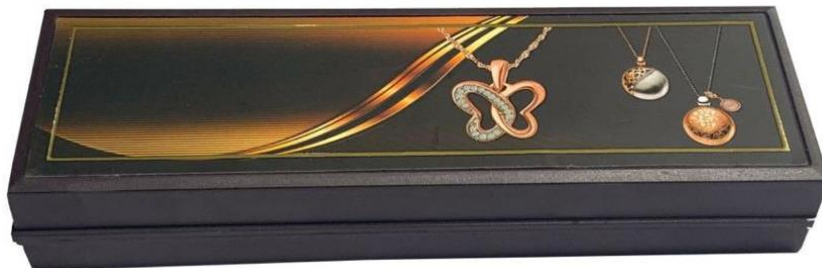

SMALL CHAIN (6.5" x 2")

MALA (9" x 2.25")

GREY A1

**RING / PENDANT
(1.87" x 2.2")**

**TOPS / BALI / BIG RING/
BIG PENDANT (2.5" x 2.5")**

**ZUMKA / EARRING /
E. PENDANT SET (2.5" x 3.25")**

**BANGLE / B. PENDANT SET
(3.5" x 3.5")**

SMALL CHAIN (6.5" x 2")

MALA (9" x 2.25")

PINK A1

**RING / PENDANT
(1.87" x 2.2")**

**TOPS / BALI / BIG RING/
BIG PENDANT (2.25" x 2")**

**ZUMKA / EARRING /
E. PENDANT SET (2.5" x 3.25")**

**BANGLE / B. PENDANT SET
(3.5" x 3.5")**

SMALL CHAIN (6.5" x 2")

MALA (9.5" x 2")

CELEBRITY

**RING / PENDANT
(1.87" x 2.2")**

**TOPS / BALI / BIG RING/
BIG PENDANT (2.25" x 2")**

**ZUMKA / EARRING /
E. PENDANT SET (2.5" x 3.25")**

**BANGLE / B. PENDANT SET
(3.5" x 3.5")**