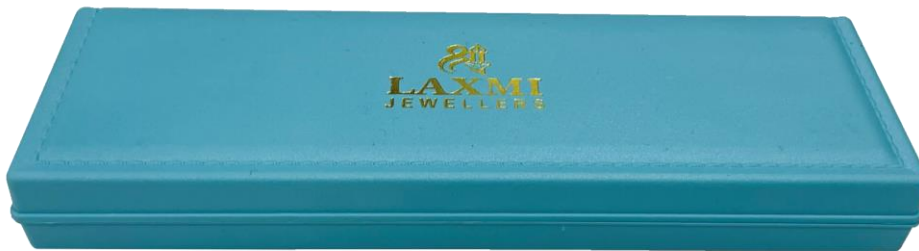

MALA (8.25" x 2.5")

SKY CAMRY