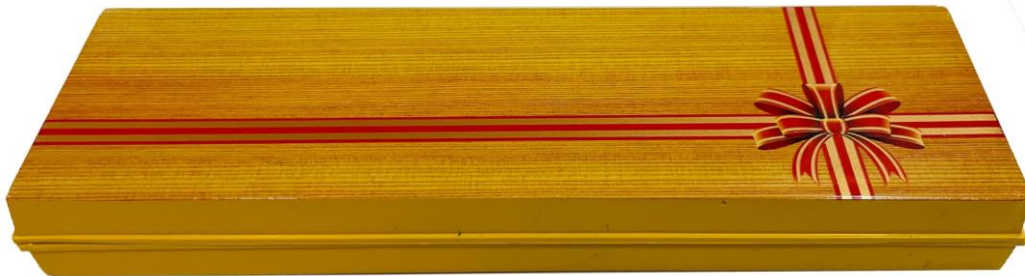

SMALL CHAIN (6.5" x 2")

MALA (9.5" x 2")

OLIVE RUBY

**RING / PENDANT
(1.87" x 2.2")**

**TOPS / BALI / BIG RING/
BIG PENDANT (2.25" x 2")**

**ZUMKA / EARRING /
E. PENDANT SET (2.5" x 3.25")**

**BANGLE / B. PENDANT SET
(3.5" x 3.5")**

SMALL CHAIN (6.5" x 2")

MALA (9.5" x 2")

BORDER

**RING / PENDANT
(1.87" x 2.2")**

**TOPS / BALI / BIG RING/
BIG PENDANT (2.25" x 2")**

**ZUMKA / EARRING /
E. PENDANT SET (2.5" x 3.25")**

**BANGLE / B. PENDANT SET
(3.5" x 3.5")**

SMALL CHAIN (6.5" x 2")

MALA (8.25" x 2.5")

NEW RIBBON

**RING / PENDANT
(1.87" x 2.2")**

**TOPS / BALI / BIG RING/
BIG PENDANT (2.5" x 2.5")**

**ZUMKA / EARRING /
E. PENDANT SET (2.5" x 3.25")**

**BANGLE / B. PENDANT SET
(3.5" x 3.5")**