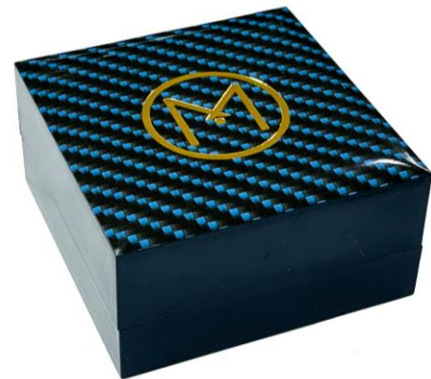

MALA (9" x 2.25")

MARBLE

**RING / PENDANT
(1.87" x 2.2")**

**TOPS / BALI / BIG RING/
BIG PENDANT (2.25" x 2")**

**ZUMKA / EARRING /
E. PENDANT SET (2.5" x 3.25")**

**BANGLE / B. PENDANT SET
(3.5" x 3.5")**

SMALL CHAIN (6.5" x 2")

MALA (9.5" x 2")

CARBON

**RING / PENDANT
(1.87" x 2.2")**

**TOPS / BALI / BIG RING/
BIG PENDANT (2.5" x 2.5")**

**ZUMKA / EARRING /
E. PENDANT SET (2.5" x 3.25")**

**BANGLE / B. PENDANT SET
(3.5" x 3.5")**

SMALL CHAIN (6.5" x 2")

MALA (9" x 2.25")

BLUE A1

**RING / PENDANT
(1.87" x 2.2")**

**TOPS / BALI / BIG RING/
BIG PENDANT (2.5" x 2.5")**

**ZUMKA / EARRING /
E. PENDANT SET (2.5" x 3.25")**

**BANGLE / B. PENDANT SET
(3.5" x 3.5")**

SMALL CHAIN (6.5" x 2")

MALA (9" x 2.25")

GREY A1

**RING / PENDANT
(1.87" x 2.2")**

**TOPS / BALI / BIG RING/
BIG PENDANT (2.5" x 2.5")**

**ZUMKA / EARRING /
E. PENDANT SET (2.5" x 3.25")**

**BANGLE / B. PENDANT SET
(3.5" x 3.5")**