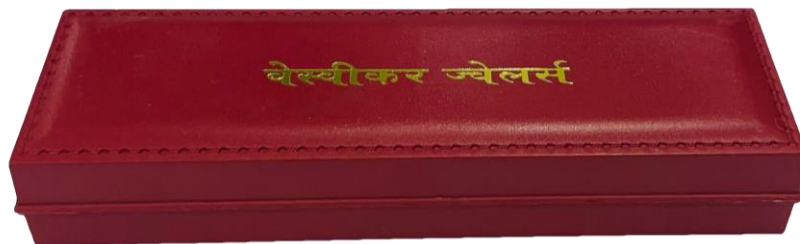

SMALL CHAIN (6.5" x 2")

MALA (8.25" x 2.5")

SKY CAMRY

**RING / PENDANT / TOPS / BALI
(2.25" x 2")**

**ZUMKA / EARRING /
E. PENDANT SET (2.5" x 3.25")**

**BANGLE / B. PENDANT SET
(3.5" x 3.5")**

SMALL CHAIN (6.5" x 2")

MALA (9.5" x 2")

PINK RAFALE

**RING / PENDANT
(1.87" x 2.2")**

**TOPS / BALI / BIG RING/
BIG PENDANT (2.25" x 2")**

**ZUMKA / EARRING /
E. PENDANT SET (2.5" x 3.25")**

**BANGLE / B. PENDANT SET
(3.5" x 3.5")**

SMALL CHAIN (6.5" x 2")

MALA (9.5" x 2")

RED CARTIER

**RING / PENDANT
(1.87" x 2.2")**

**TOPS / BALI / BIG RING/
BIG PENDANT (2.25" x 2")**

**ZUMKA / EARRING /
E. PENDANT SET (2.5" x 3.25")**

**BANGLE / B. PENDANT SET
(3.5" x 3.5")**