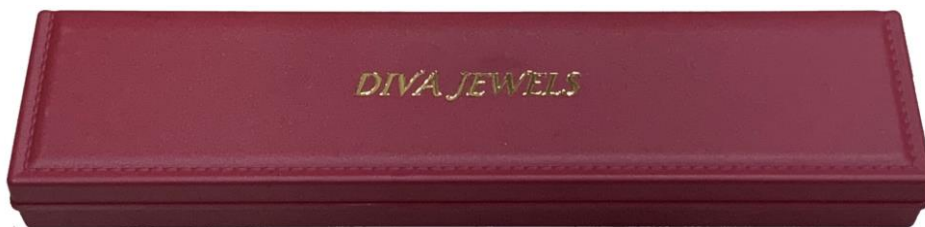

SMALL CHAIN (6.5" x 2")

MALA (9.5" x 2")

MRN CARTIER

**RING / PENDANT
(1.87" x 2.2")**

**TOPS / BALI / BIG RING/
BIG PENDANT (2.25" x 2")**

**ZUMKA / EARRING /
E. PENDANT SET (2.5" x 3.25")**

**BANGLE / B. PENDANT SET
(3.5" x 3.5")**

SMALL CHAIN (6.5" x 2")

MALA (9.5" x 2")

WHITE CARTIER

**BROWN CAMRY XL
(11" x 2.75")**

**PINK CAMRY XL
(11" x 2.75")**

**NAVY CAMRY XL
(11" x 2.75")**

**SKY CAMRY XL
(11" x 2.75")**

**RED CAMRY XL
(11" x 2.75")**

**WHITE CAMRY XL
(11" x 2.75")**

**MRN CAMRY XL
(11" x 2.75")**

**RING / PENDANT
(1.87" x 2.2")**

**TOPS / BALI / BIG RING/
BIG PENDANT (2.25" x 2")**

**ZUMKA / EARRING /
E. PENDANT SET (2.5" x 3.25")**

**BANGLE / B. PENDANT SET
(3.5" x 3.5")**