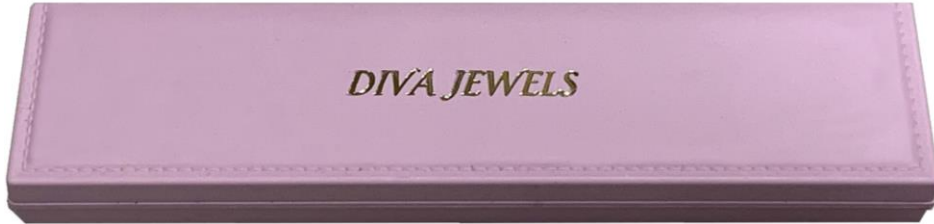

SMALL CHAIN (6.5" x 2")

MALA (9.5" x 2")

MRN CARTIER

**RING / PENDANT
(1.87" x 2.2")**

**TOPS / BALI / BIG RING/
BIG PENDANT (2.25" x 2")**

**ZUMKA / EARRING /
E. PENDANT SET (2.5" x 3.25")**

**BANGLE / B. PENDANT SET
(3.5" x 3.5")**

SMALL CHAIN (6.5" x 2")

MALA (9.5" x 2")

WHITE CARTIER

**BROWN CAMRY XL
(11" x 2.75")**

**PINK CAMRY XL
(11" x 2.75")**

**NAVY CAMRY XL
(11" x 2.75")**

**SKY CAMRY XL
(11" x 2.75")**

**RED CAMRY XL
(11" x 2.75")**

**WHITE CAMRY XL
(11" x 2.75")**

**MRN CAMRY XL
(11" x 2.75")**

**RING / PENDANT
(1.87" x 2.2")**

**TOPS / BALI / BIG RING/
BIG PENDANT (2.25" x 2")**

**ZUMKA / EARRING /
E. PENDANT SET (2.5" x 3.25")**

**BANGLE / B. PENDANT SET
(3.5" x 3.5")**