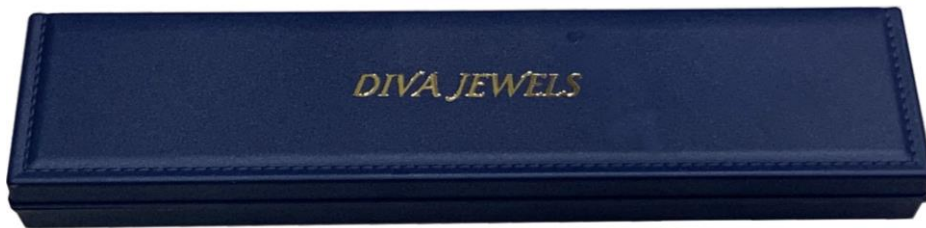

SMALL CHAIN (6.5" x 2")

MALA (9.5" x 2")

MRN CARTIER

**RING / PENDANT
(1.87" x 2.2")**

**TOPS / BALI / BIG RING/
BIG PENDANT (2.25" x 2")**

**ZUMKA / EARRING /
E. PENDANT SET (2.5" x 3.25")**

**BANGLE / B. PENDANT SET
(3.5" x 3.5")**

SMALL CHAIN (6.5" x 2")

MALA (9.5" x 2")

WHITE CARTIER

**BROWN CAMRY XL
(11" x 2.75")**

**PINK CAMRY XL
(11" x 2.75")**

**NAVY CAMRY XL
(11" x 2.75")**

**SKY CAMRY XL
(11" x 2.75")**

**RED CAMRY XL
(11" x 2.75")**

**WHITE CAMRY XL
(11" x 2.75")**

**MRN CAMRY XL
(11" x 2.75")**

**RING / PENDANT
(1.87" x 2.2")**

**TOPS / BALI / BIG RING/
BIG PENDANT (2.25" x 2")**

**ZUMKA / EARRING /
E. PENDANT SET (2.5" x 3.25")**

**BANGLE / B. PENDANT SET
(3.5" x 3.5")**