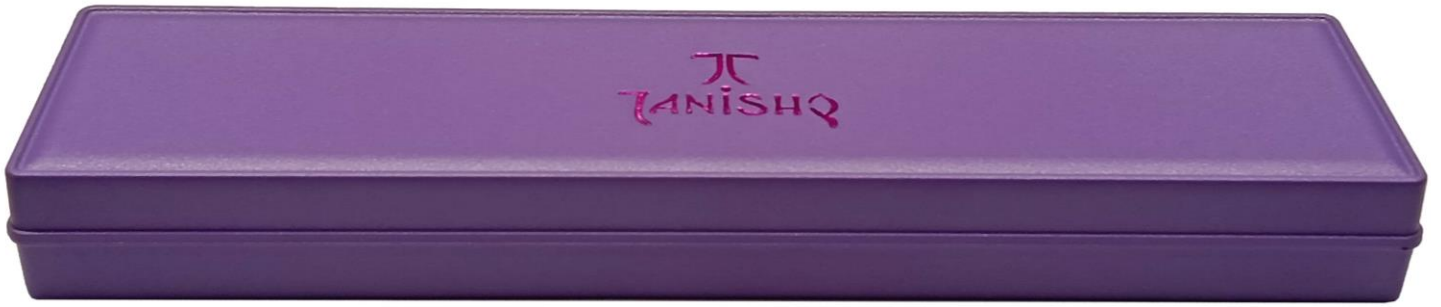

**RING / PENDANT
(1.87" x 2.2")**

**TOPS / BALI / BIG RING/
BIG PENDANT (2.5" x 2.5")**

**ZUMKA / EARRING /
E. PENDANT SET (2.5" x 3.25")**

**BANGLE / B. PENDANT SET
(3.5" x 3.5")**

SMALL CHAIN (6.5" x 2")

MALA (9.5" x 2")

PURPLE RUBY

**RING / PENDANT
(1.87" x 2.2")**

**TOPS / BALI / BIG RING/
BIG PENDANT (2.5" x 2.5")**

**ZUMKA / EARRING /
E. PENDANT SET (2.5" x 3.25")**

**BANGLE / B. PENDANT SET
(3.5" x 3.5")**

SMALL CHAIN (6.5" x 2")

MALA (9.5" x 2")

PEARL GREEN RUBY

**RING / PENDANT
(1.87" x 2.2")**

**TOPS / BALI / BIG RING/
BIG PENDANT (2.5" x 2.5")**

**ZUMKA / EARRING /
E. PENDANT SET (2.5" x 3.25")**

**BANGLE / B. PENDANT SET
(3.5" x 3.5")**

SMALL CHAIN (6.5" x 2")

MALA (9.5" x 2")

RED RUBY

PURPLE RUBY XL
(11" x 2.75")

PEARL GREEN RUBY XL
(11" x 2.75")

RED RUBY XL
(11" x 2.75")

**RING / PENDANT / TOPS / BALI
(2.25" x 2")**

**ZUMKA / EARRING /
E. PENDANT SET (2.5" x 3.25")**