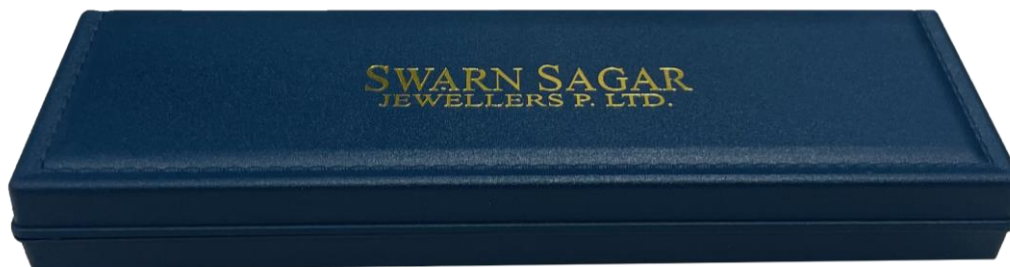

MALA (8.25" x 2.5")

NAVY CAMRY