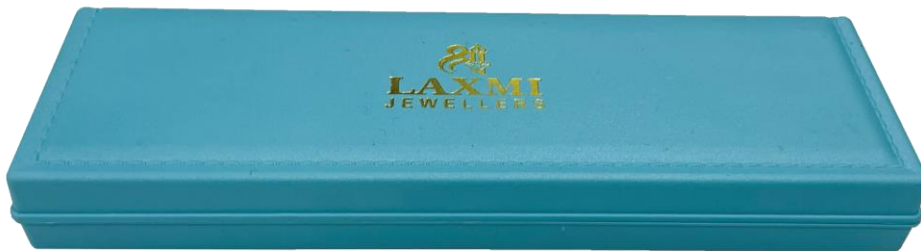

MALA (8.25" x 2.5")

SKY CAMRY