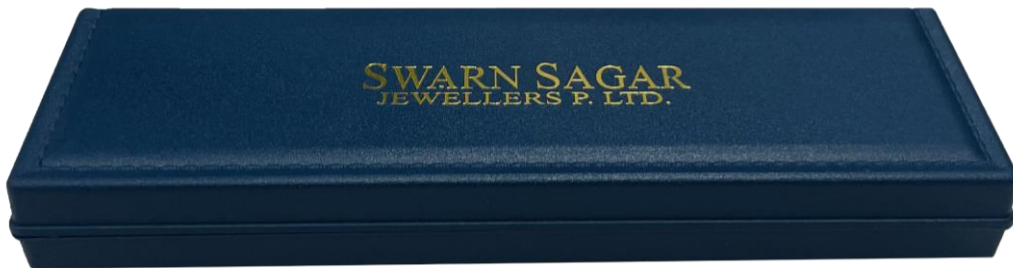

MALA (8.25" x 2.5")

NAVY CAMRY