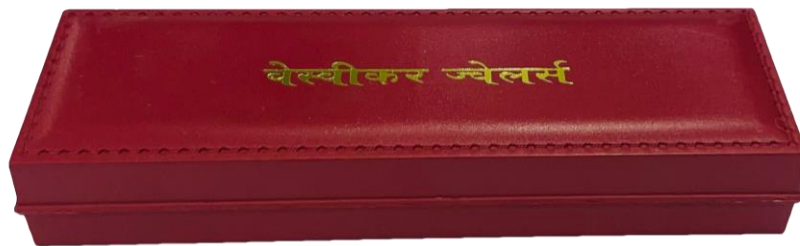

SMALL CHAIN (6.5" x 2")

MALA (8.25" x 2.5")

SKY CAMRY

**RING / PENDANT / TOPS / BALI
(2.25" x 2")**

**ZUMKA / EARRING /
E. PENDANT SET (2.5" x 3.25")**

**BANGLE / B. PENDANT SET
(3.5" x 3.5")**

SMALL CHAIN (6.5" x 2")

MALA (9.5" x 2")

PINK RAFALE

**RING / PENDANT
(1.87" x 2.2")**

**TOPS / BALI / BIG RING/
BIG PENDANT (2.25" x 2")**

**ZUMKA / EARRING /
E. PENDANT SET (2.5" x 3.25")**

**BANGLE / B. PENDANT SET
(3.5" x 3.5")**

SMALL CHAIN (6.5" x 2")

MALA (9.5" x 2")

RED CARTIER

**RING / PENDANT
(1.87" x 2.2")**

**TOPS / BALI / BIG RING/
BIG PENDANT (2.25" x 2")**

**ZUMKA / EARRING /
E. PENDANT SET (2.5" x 3.25")**

**BANGLE / B. PENDANT SET
(3.5" x 3.5")**