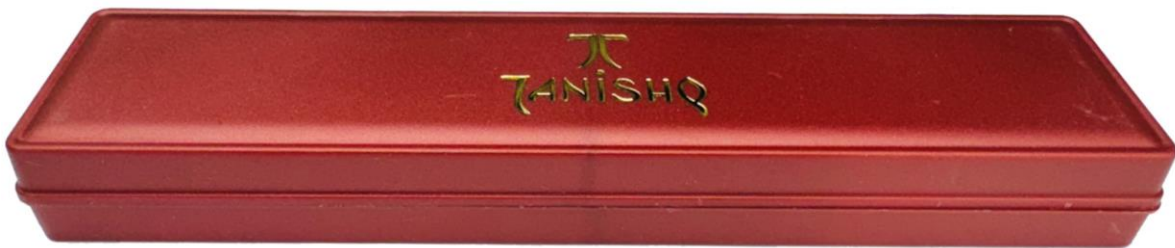

MALA (9.5" x 2")

PURPLE RUBY

**RING / PENDANT
(1.87" x 2.2")**

**TOPS / BALI / BIG RING/
BIG PENDANT (2.5" x 2.5")**

**ZUMKA / EARRING /
E. PENDANT SET (2.5" x 3.25")**

**BANGLE / B. PENDANT SET
(3.5" x 3.5")**

SMALL CHAIN (6.5" x 2")

MALA (9.5" x 2")

PEARL GREEN RUBY

**RING / PENDANT
(1.87" x 2.2")**

**TOPS / BALI / BIG RING/
BIG PENDANT (2.5" x 2.5")**

**ZUMKA / EARRING /
E. PENDANT SET (2.5" x 3.25")**

**BANGLE / B. PENDANT SET
(3.5" x 3.5")**

SMALL CHAIN (6.5" x 2")

MALA (9.5" x 2")

RED RUBY

PURPLE RUBY XL
(11" x 2.75")

PEARL GREEN RUBY XL
(11" x 2.75")

RED RUBY XL
(11" x 2.75")

**RING / PENDANT / TOPS / BALI
(2.25" x 2")**

**ZUMKA / EARRING /
E. PENDANT SET (2.5" x 3.25")**