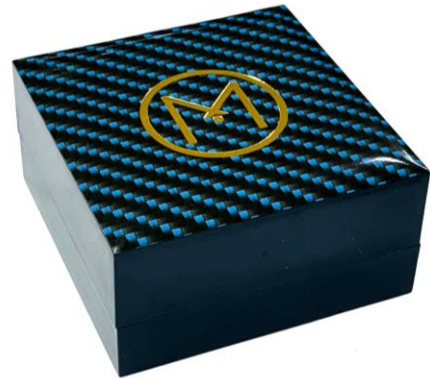

MALA (9" x 2.25")

MARBLE

**RING / PENDANT
(1.87" x 2.2")**

**TOPS / BALI / BIG RING/
BIG PENDANT (2.25" x 2")**

**ZUMKA / EARRING /
E. PENDANT SET (2.5" x 3.25")**

**BANGLE / B. PENDANT SET
(3.5" x 3.5")**

SMALL CHAIN (6.5" x 2")

MALA (9.5" x 2")

CARBON

**RING / PENDANT
(1.87" x 2.2")**

**TOPS / BALI / BIG RING/
BIG PENDANT (2.5" x 2.5")**

**ZUMKA / EARRING /
E. PENDANT SET (2.5" x 3.25")**

**BANGLE / B. PENDANT SET
(3.5" x 3.5")**

SMALL CHAIN (6.5" x 2")

MALA (9" x 2.25")

BLUE A1

**RING / PENDANT
(1.87" x 2.2")**

**TOPS / BALI / BIG RING/
BIG PENDANT (2.5" x 2.5")**

**ZUMKA / EARRING /
E. PENDANT SET (2.5" x 3.25")**

**BANGLE / B. PENDANT SET
(3.5" x 3.5")**

SMALL CHAIN (6.5" x 2")

MALA (9" x 2.25")

GREY A1

**RING / PENDANT
(1.87" x 2.2")**

**TOPS / BALI / BIG RING/
BIG PENDANT (2.5" x 2.5")**

**ZUMKA / EARRING /
E. PENDANT SET (2.5" x 3.25")**

**BANGLE / B. PENDANT SET
(3.5" x 3.5")**